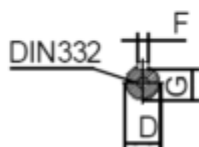

Varenummer: 250305500426
 Beskrivelse: Kleedrive T3C 250M-4 55.0KW 1400 o/min
 3x400/690V 50HZ IP55 B34 Eff=94,6%

Mål

A = 406	F = 18	P =
AA = 484	G = 58	R =
AC = Ø506	H = 250	S = -
AD = 616	HD = 366	T =
B = 349	K = Ø24	TBH = 260
C = 168	L = 915	TBS = 233
D = Ø65	M =	TBW = 218
E = 140	N =	