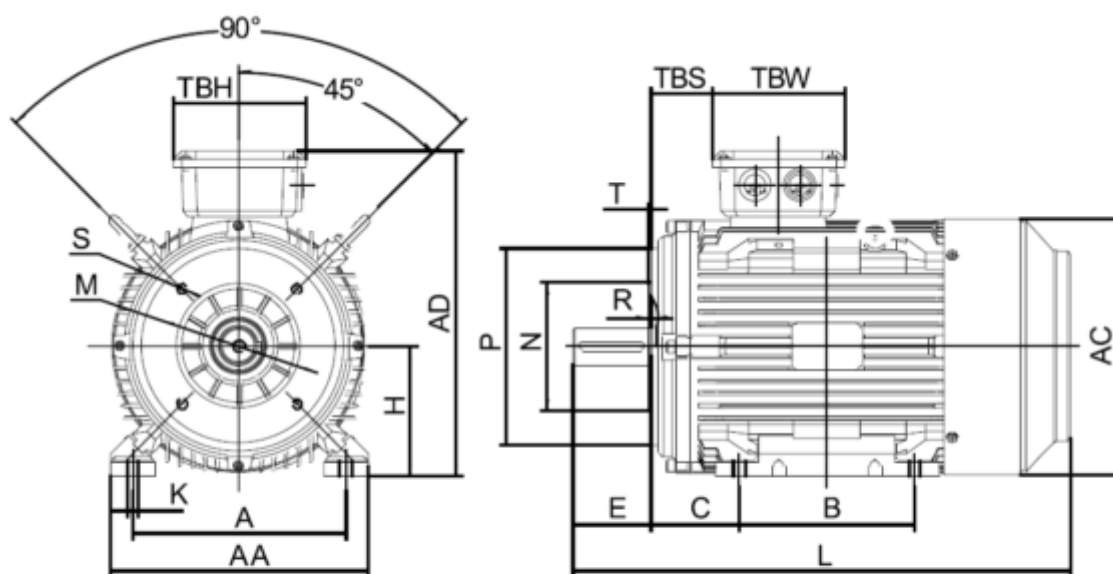

Varenummer: 250305500426
 Beskrivelse: Kleedrive T3C 250M-4 55.0KW 1400 o/min
 3x400/690V 50HZ IP55 B34 Eff=94,6%

Mål

A = 406	F = 18	P =
AA = 484	G = 58	R =
AC = Ø506	H = 250	S = -
AD = 616	HD = 366	T =
B = 349	K = Ø24	TBH = 260
C = 168	L = 915	TBS = 233
D = Ø65	M =	TBW = 218
E = 140	N =	